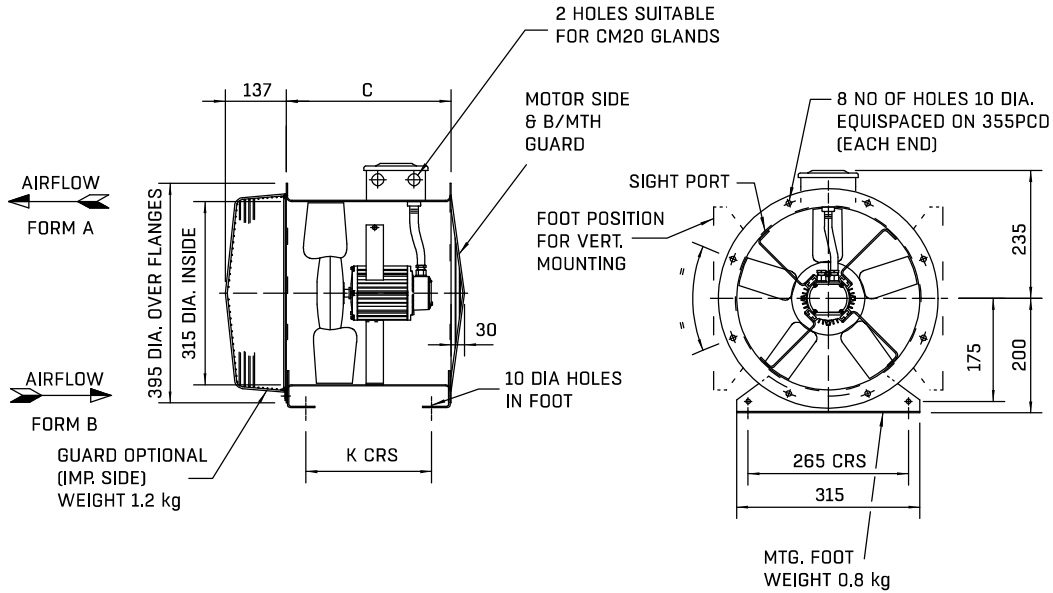

DRAWINGS - 315-355 MM

315 MM (EJ321460)

Size	Motor Frame	C	K	Weight kg Fan
315	BT5	330	245	21

355 MM (EJ361460)

Size	Motor Frame	C	K	Weight kg Fan
355	BT5	330	245	22

All dimensions in mm.