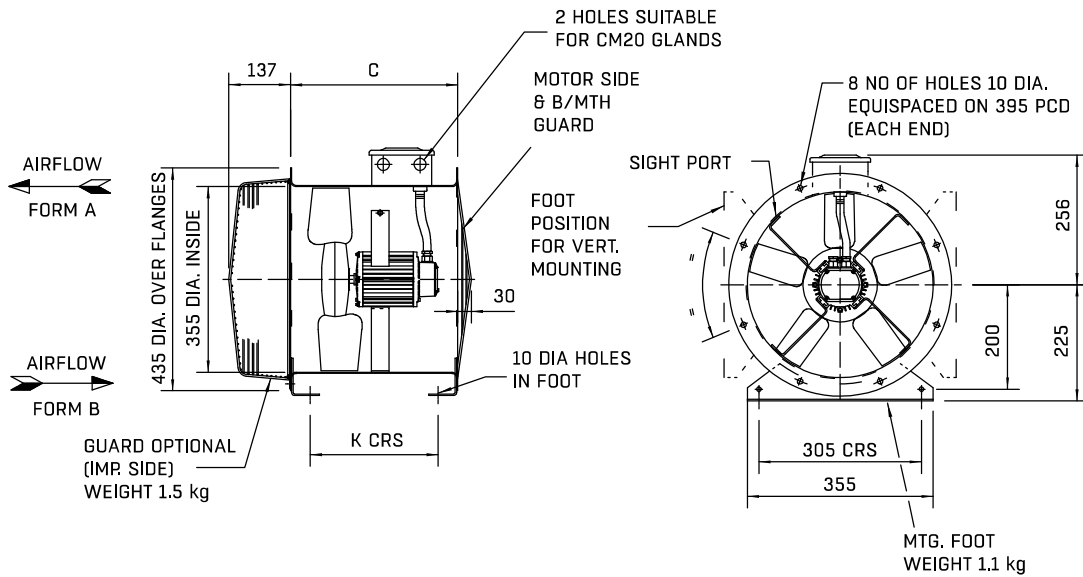

DRAWINGS - 315-355 MM

315 MM (EJ321460)

Size	Motor Frame	C	K	Weight kg Fan
315	BT5	330	245	21

355 MM (EJ361460)

Size	Motor Frame	C	K	Weight kg Fan
355	BT5	330	245	22

All dimensions in mm.